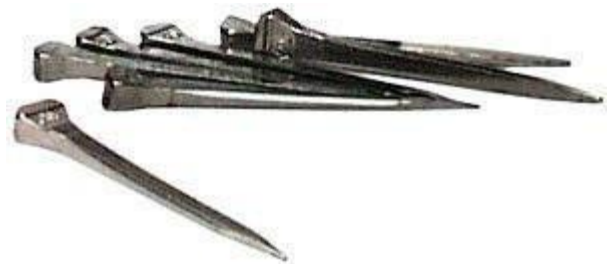

Materials used in Shoeing

** النعال او الحداوي : shoes

يصنع من الحديد المطاوع اما بطريقة يدوية او ميكانيكية اما سابقا فكان يصنع من الالمنيوم لخفة وزنة .

**المسامير : Nails

يشترط من المسامير المستخدمة لثبيت النعل على الحافر ان تكون قوية وصلبة .