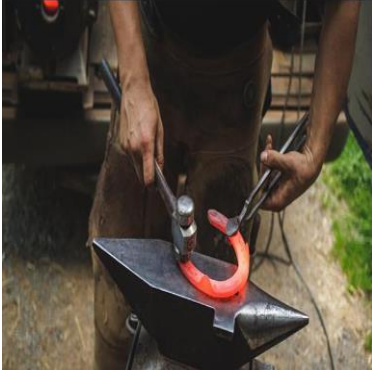

الادوات اللازمة لأعداد النعل ((الحدى)) :-

١-سندان Anvil

٢-ازميل Cold chisel

٣- قاطع الاكعاب Heel cutter

٤-ملقطة نار Fire tong

٥-ملقط النعل Shoe tong

٦-مطرقة يدوية Hand hammer

٧-المتقب Stamp

٨-مطرقة لتحزيز الحديد Fuller

٩-مطرقة ثقيلة Sledge hammer